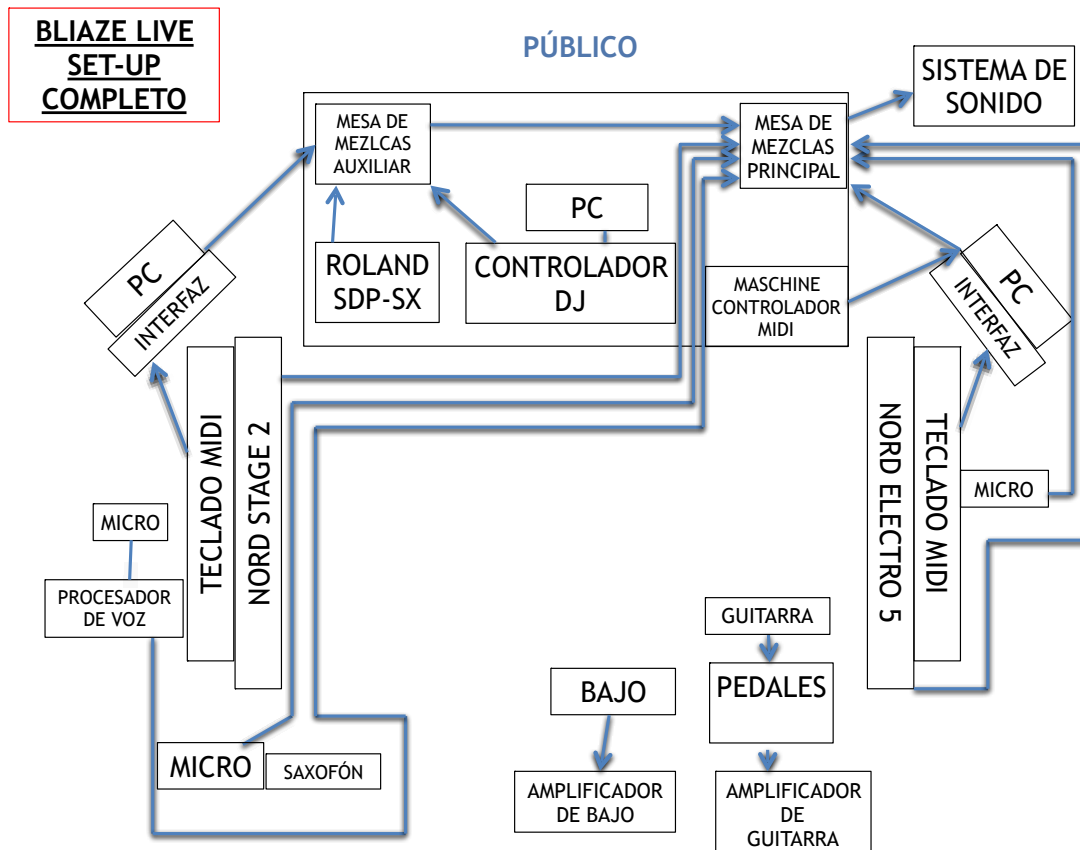

EQUIPO

A continuación, describiremos los elementos que traemos habitualmente para los directos. Esta lista pueda variar por razones de espacio y repertorio.

2 x Ordenadores Portátiles

1 x Saxo Alto

1 x Bajo Eléctrico

1 x Mesa de Mezclas

2 x Micrófonos

1 x Guitarra + Pedales de Efecto

2 x Tarjetas de Sonido

1 x TC-Helicon VoiceLive

1 x Nord Stage 2

1 x Mesa de DJ

1 x Nord Electro 5

1 x Controlador MIDI Maschine

1 x Roland SPD-SX

1 x Teclado MIDI